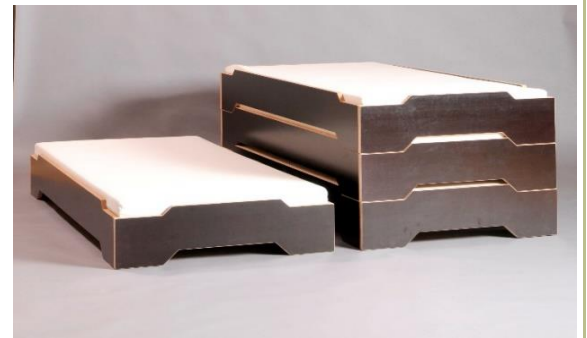

Bett 3-S Vario

inkl.Mwst. ab 01.09.2022

Grösse	MDF		Massivholz		
Bettfüsse CNS glasgeperlt 36 cm	schwarz	deckend lackiert	Buche	Kirschbaum	SchwarznuSS (Splintfrei +8%)
	matt lackiert		Ahorn	Eiche	europ. Nussbaum
			Birke	Asteiche	Birnbaum/ Elsbeer
			Erle	Ulme	Alteiche
90 x 200	SFr. 1'442	SFr. 1'658	SFr. 1'759	SFr. 1'875	SFr. 2'019
100 x 200	SFr. 1'496	SFr. 1'720	SFr. 1'825	SFr. 1'945	SFr. 2'094
120 x 200	SFr. 1'528	SFr. 1'757	SFr. 1'864	SFr. 1'986	SFr. 2'139
140 x 200	SFr. 1'600	SFr. 1'840	SFr. 1'952	SFr. 2'080	SFr. 2'240
140 x 200 2er	SFr. 1'672	SFr. 1'923	SFr. 2'040	SFr. 2'174	SFr. 2'341
160 x 200	SFr. 1'696	SFr. 1'950	SFr. 2'069	SFr. 2'205	SFr. 2'374
180 x 200	SFr. 1'736	SFr. 1'996	SFr. 2'118	SFr. 2'257	SFr. 2'430
200 x 200	SFr. 1'768	SFr. 2'033	SFr. 2'157	SFr. 2'298	SFr. 2'475

Überlänge	210	4%
	220	6%

andere Materialien auf Anfrage

Stapelbett

Norm Höhe nieder 278mm = Inalthöhe 190-220mm

Norm Höhe hoch 317mm = Inalthöhe 230-260mm

Grösse	Multiplex	Multiplex	Multiplex Furniert		
	Filmbeschichtet	Linol belegt	Buche	Kirschbaum	SchwarznuSS (Splintfrei +8%)
	d-braun D. 2.1 cm		Ahorn	Eiche	europ. Nussbaum
				Asteiche	Birnbaum/ Elsbeer
				Ulme	
80 x 200	SFr. 920	SFr. 1'320	SFr. 1'360	SFr. 1'410	SFr. 1'490
90 x 200	SFr. 950	SFr. 1'320	SFr. 1'360	SFr. 1'410	SFr. 1'490
100 x 200	SFr. 980	SFr. 1'380	SFr. 1'420	SFr. 1'470	SFr. 1'550

Mehrpreis für Multiplex Filmbeschichtet D 2.1 cm in basalt grau, mintgrün, blau, pink, orange und rot SFr. 150

Mehrpreis für Spezhöhen +15%