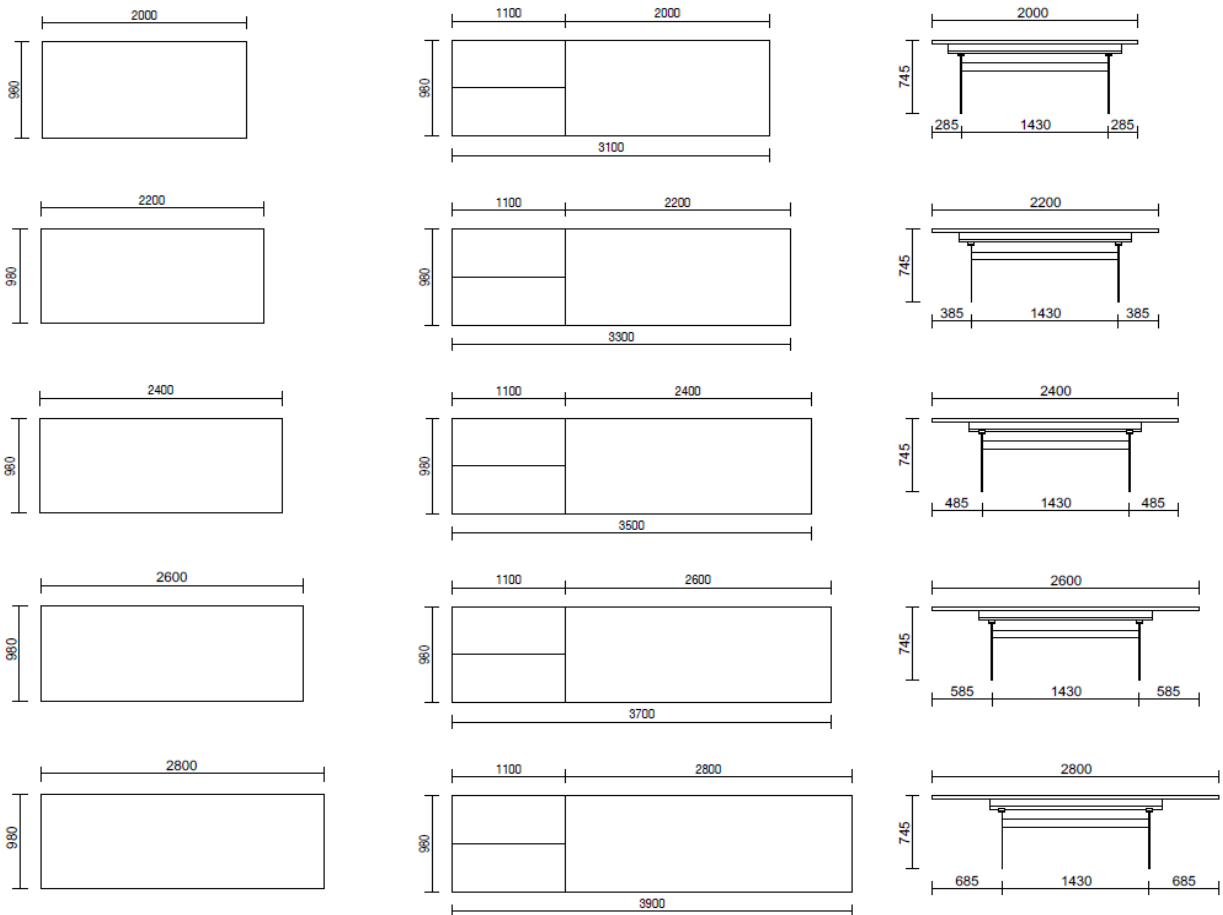

AARAUERSTRASSE 96 • 5200 BRUGG • TEL. 056 442 15 52 • FAX 056 442 15 65 • WWW.SPICHER.CH
KÜCHEN UND MÖBEL AUS BRUGG

2020/21

Masszeichnungen

Kantenprofile für Massivholztische

* Auf Wunsch Profil Fu75 auch nur längsseitig möglich, Querkante Profil G