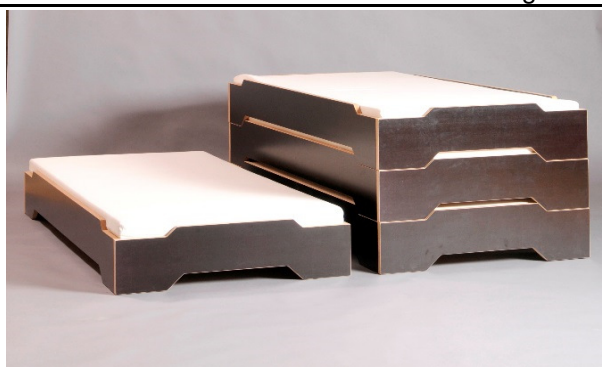

## Bett 3-S Vario

Bettfüsse CNS glasgeperlt 36 cm

Grösse	MDF			Massivholz		
	schwarz matt lackiert	Orange/Rot Blau/Gelb matt lackiert	deckend nach Ral /NCS	Buche Ahorn Birke Erle	Kirschbaum Eiche Ulme	Schwarznuss (Splintfrei +8%) Walnuss Birnbäum Alteiche
90 x 200	SFr. 1'442	SFr. 1'586	SFr. 1'658	SFr. 1'759	SFr. 1'875	SFr. 2'019
100 x 200	SFr. 1'496	SFr. 1'646	SFr. 1'720	SFr. 1'825	SFr. 1'945	SFr. 2'094
120 x 200	SFr. 1'528	SFr. 1'681	SFr. 1'757	SFr. 1'864	SFr. 1'986	SFr. 2'139
140 x 200	SFr. 1'600	SFr. 1'760	SFr. 1'840	SFr. 1'952	SFr. 2'080	SFr. 2'240
140 x 200 2er	SFr. 1'672	SFr. 1'839	SFr. 1'923	SFr. 2'040	SFr. 2'174	SFr. 2'341
160 x 200	SFr. 1'696	SFr. 1'866	SFr. 1'950	SFr. 2'069	SFr. 2'205	SFr. 2'374
180 x 200	SFr. 1'736	SFr. 1'910	SFr. 1'996	SFr. 2'118	SFr. 2'257	SFr. 2'430
200 x 200	SFr. 1'768	SFr. 1'945	SFr. 2'033	SFr. 2'157	SFr. 2'298	SFr. 2'475

## Stapelbett

Norm Höhe nieder 278mm = Inalthöhe 190-220mm

Norm Höhe hoch 317mm = Inalthöhe 230-260mm

Grösse	Multiplex	Multiplex	Multiplex Furniert		
	Filmbeschichtet d-braun D. 2.1 cm	Linol belegt	Buche Ahorn	Kirschbaum Eiche Ulme	Schwarznuss Walnuss Birnbäum
80 x 200	<b>SFr. 790</b>	SFr. 1'220	SFr. 1'260	SFr. 1'310	SFr. 1'390
90 x 200	<b>SFr. 790</b>	SFr. 1'220	SFr. 1'260	SFr. 1'310	SFr. 1'390
100 x 200	<b>SFr. 850</b>	SFr. 1'280	SFr. 1'320	SFr. 1'370	SFr. 1'450